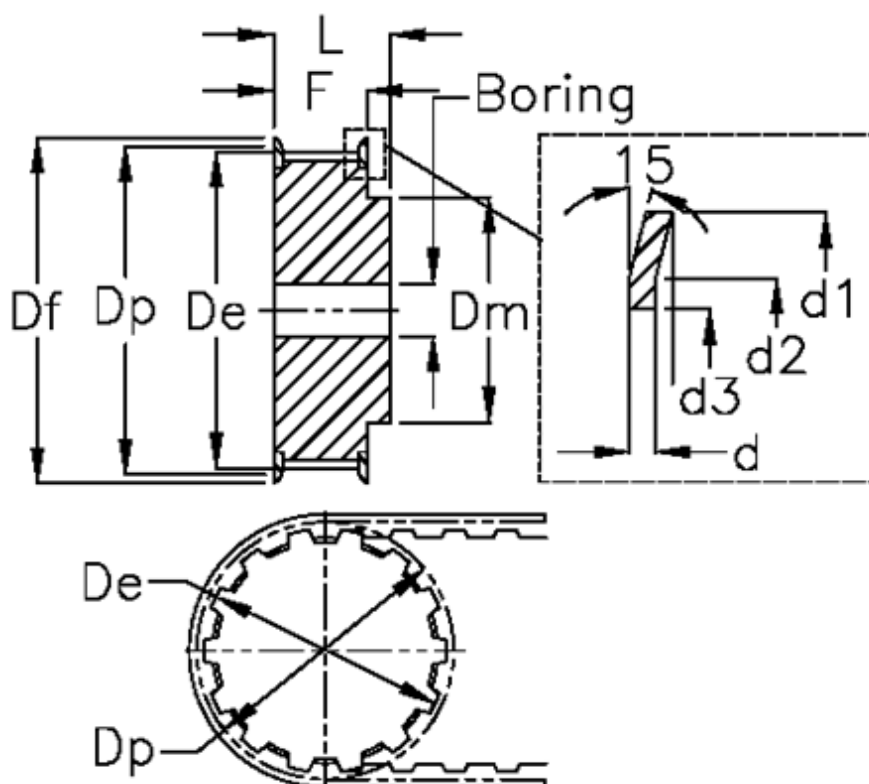

Varenummer: 604146012037
 Beskrivelse: Tandremskive med nav
 12 XL 037

Mål

Bredde = XL 037	Dm = 12.7	Vægt = 0.03
d = 1	Dp = 19.4	
d1 = 25	F = 14.3	
d2 = 21.5	Flangetype = F08	
d3 = 15	Forboring = 4	
De = 18.9	L = 19.8	
Deling = 1/5"	Max boring = 7.9	
Df = 25	Tandantal = 12	